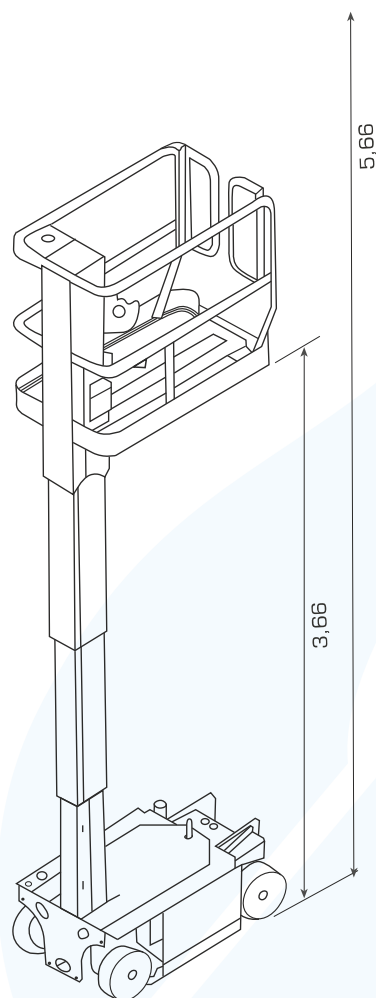

CARACTERÍSTICAS TÉCNICAS

MEDIDAS

Altura Trabalho	5,66 m
Altura Plataforma	3,66 m
Comprimento do Cesto	1,26 m
Largura	0,76 m
Altura	1,65 m
Comprimento	1,36 m
Medidas entre Eixos	1,04 m

PRODUCTIVIDADE

Capacidade Cesto	230 Kg
Velocidade Recolhida	4,8 Km/h
Velocidade em Elevação	0,8 Km/h
Velocidade Subir / Descer	12 / 12 Seg
Tracção	eléctrico
Travões	eléctrico
Pneus	pneu branco

POTÊNCIA

Motor	eléctrico
Capacidade Sistema Hidráulico	4 L

PESO

790 Kg