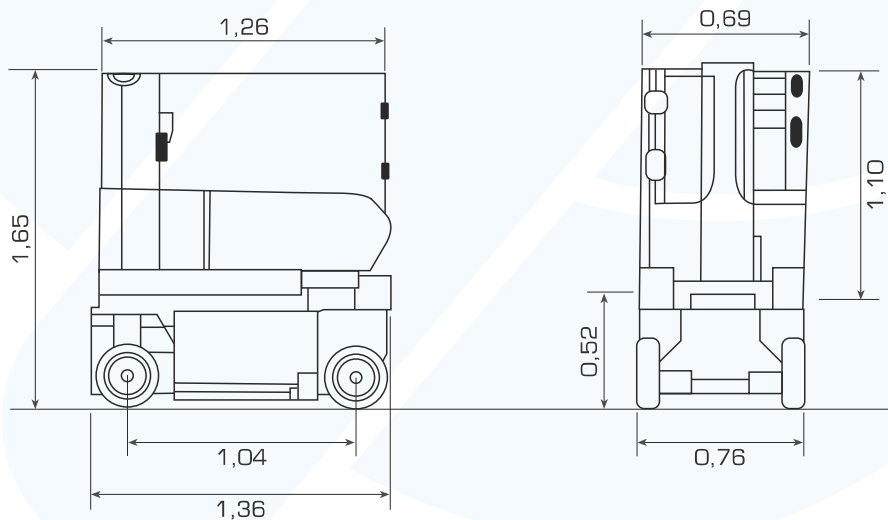

CARACTERÍSTICAS TÉCNICAS

MEDIDAS

Altura Trabalho	5,66 m
Altura Plataforma	3,66 m
Comprimento do Cesto	1,26 m
Largura	0,76 m
Altura	1,65 m
Comprimento	1,36 m
Medidas entre Eixos	1,04 m

PRODUCTIVIDADE

Capacidade Cesto	230 Kg
Velocidade Recolhida	4,8 Km/h
Velocidade em Elevação	0,8 Km/h
Velocidade Subir / Descer	12 / 12 Seg
Tracção	eléctrico
Travões	eléctrico
Pneus	pneu branco

POTÊNCIA

Motor	eléctrico
Capacidade Sistema Hidráulico	4 L

PESO

790 Kg